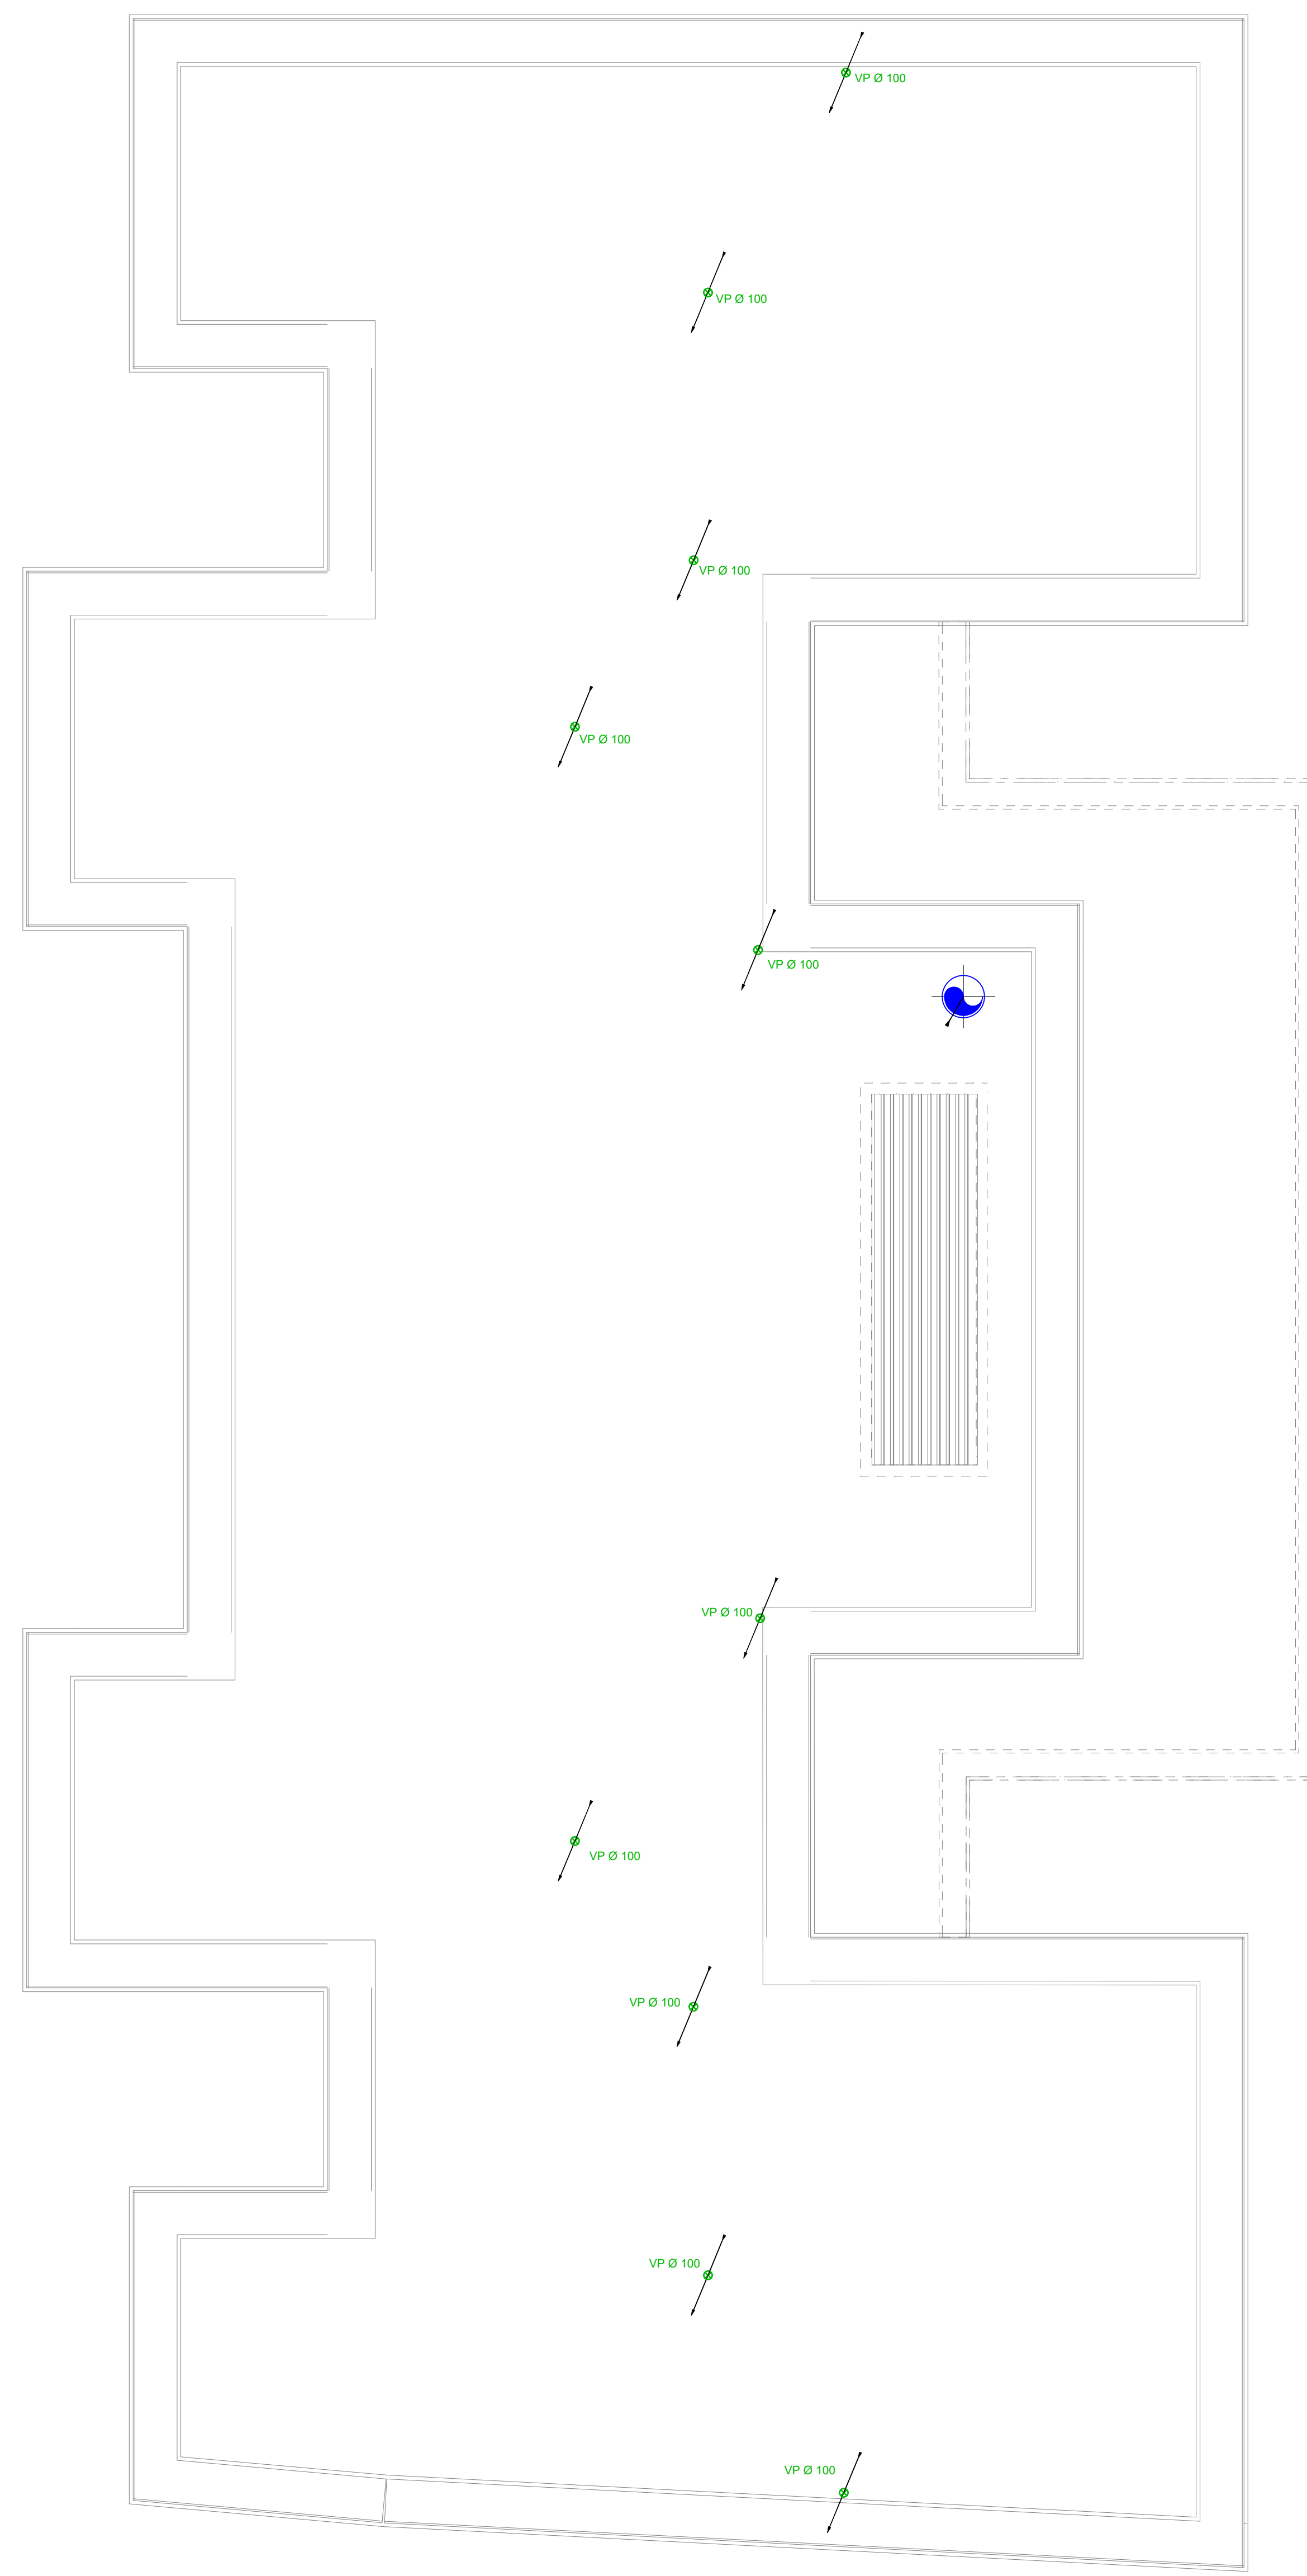

TOITURE

Site social : **AGENCE DE COMMERCE**
61 rue de Saint-Math
55200 Commercy
Tel : 03 29 91 13 83
e-mail : comcomercy@archibor.fr

MAÎTRE D'OUVRAGE :
Le Nid
26, boulevard du 26ème régiment d'aviation, 54000 Nancy

OPERATION :
Construction de 12 logements collectifs
Rue Lucien Gallier - 54410 Laneuveville-devant-Nancy

VENTILATION - PLOMBERIE SANITAIRES
Etage 2 & Toiture

MAÎTRE D'OUVRAGE : [SET FLUIDES]
ARCHITECTURE : ARCHIBOR
61 rue de Saint-Math
55200 Commercy
Tel : 03 29 91 13 83
e-mail : comcomercy@archibor.fr

SET FLUIDES : SET FLUIDES
17 Allée de la Forêt de la Reine
54500 Vandœuvre-Les-Nancy
Tel : 03 84 59 19 96
e-mail : contact@set.fr

DATE	REVISION	DESCRIPTION	PRO	VTPS02
04.70	IC00	Mise à jour 2025	1/50	
A	-	Jun 2025	Modifications pour DCE	
B	-			
C	-			
D	-