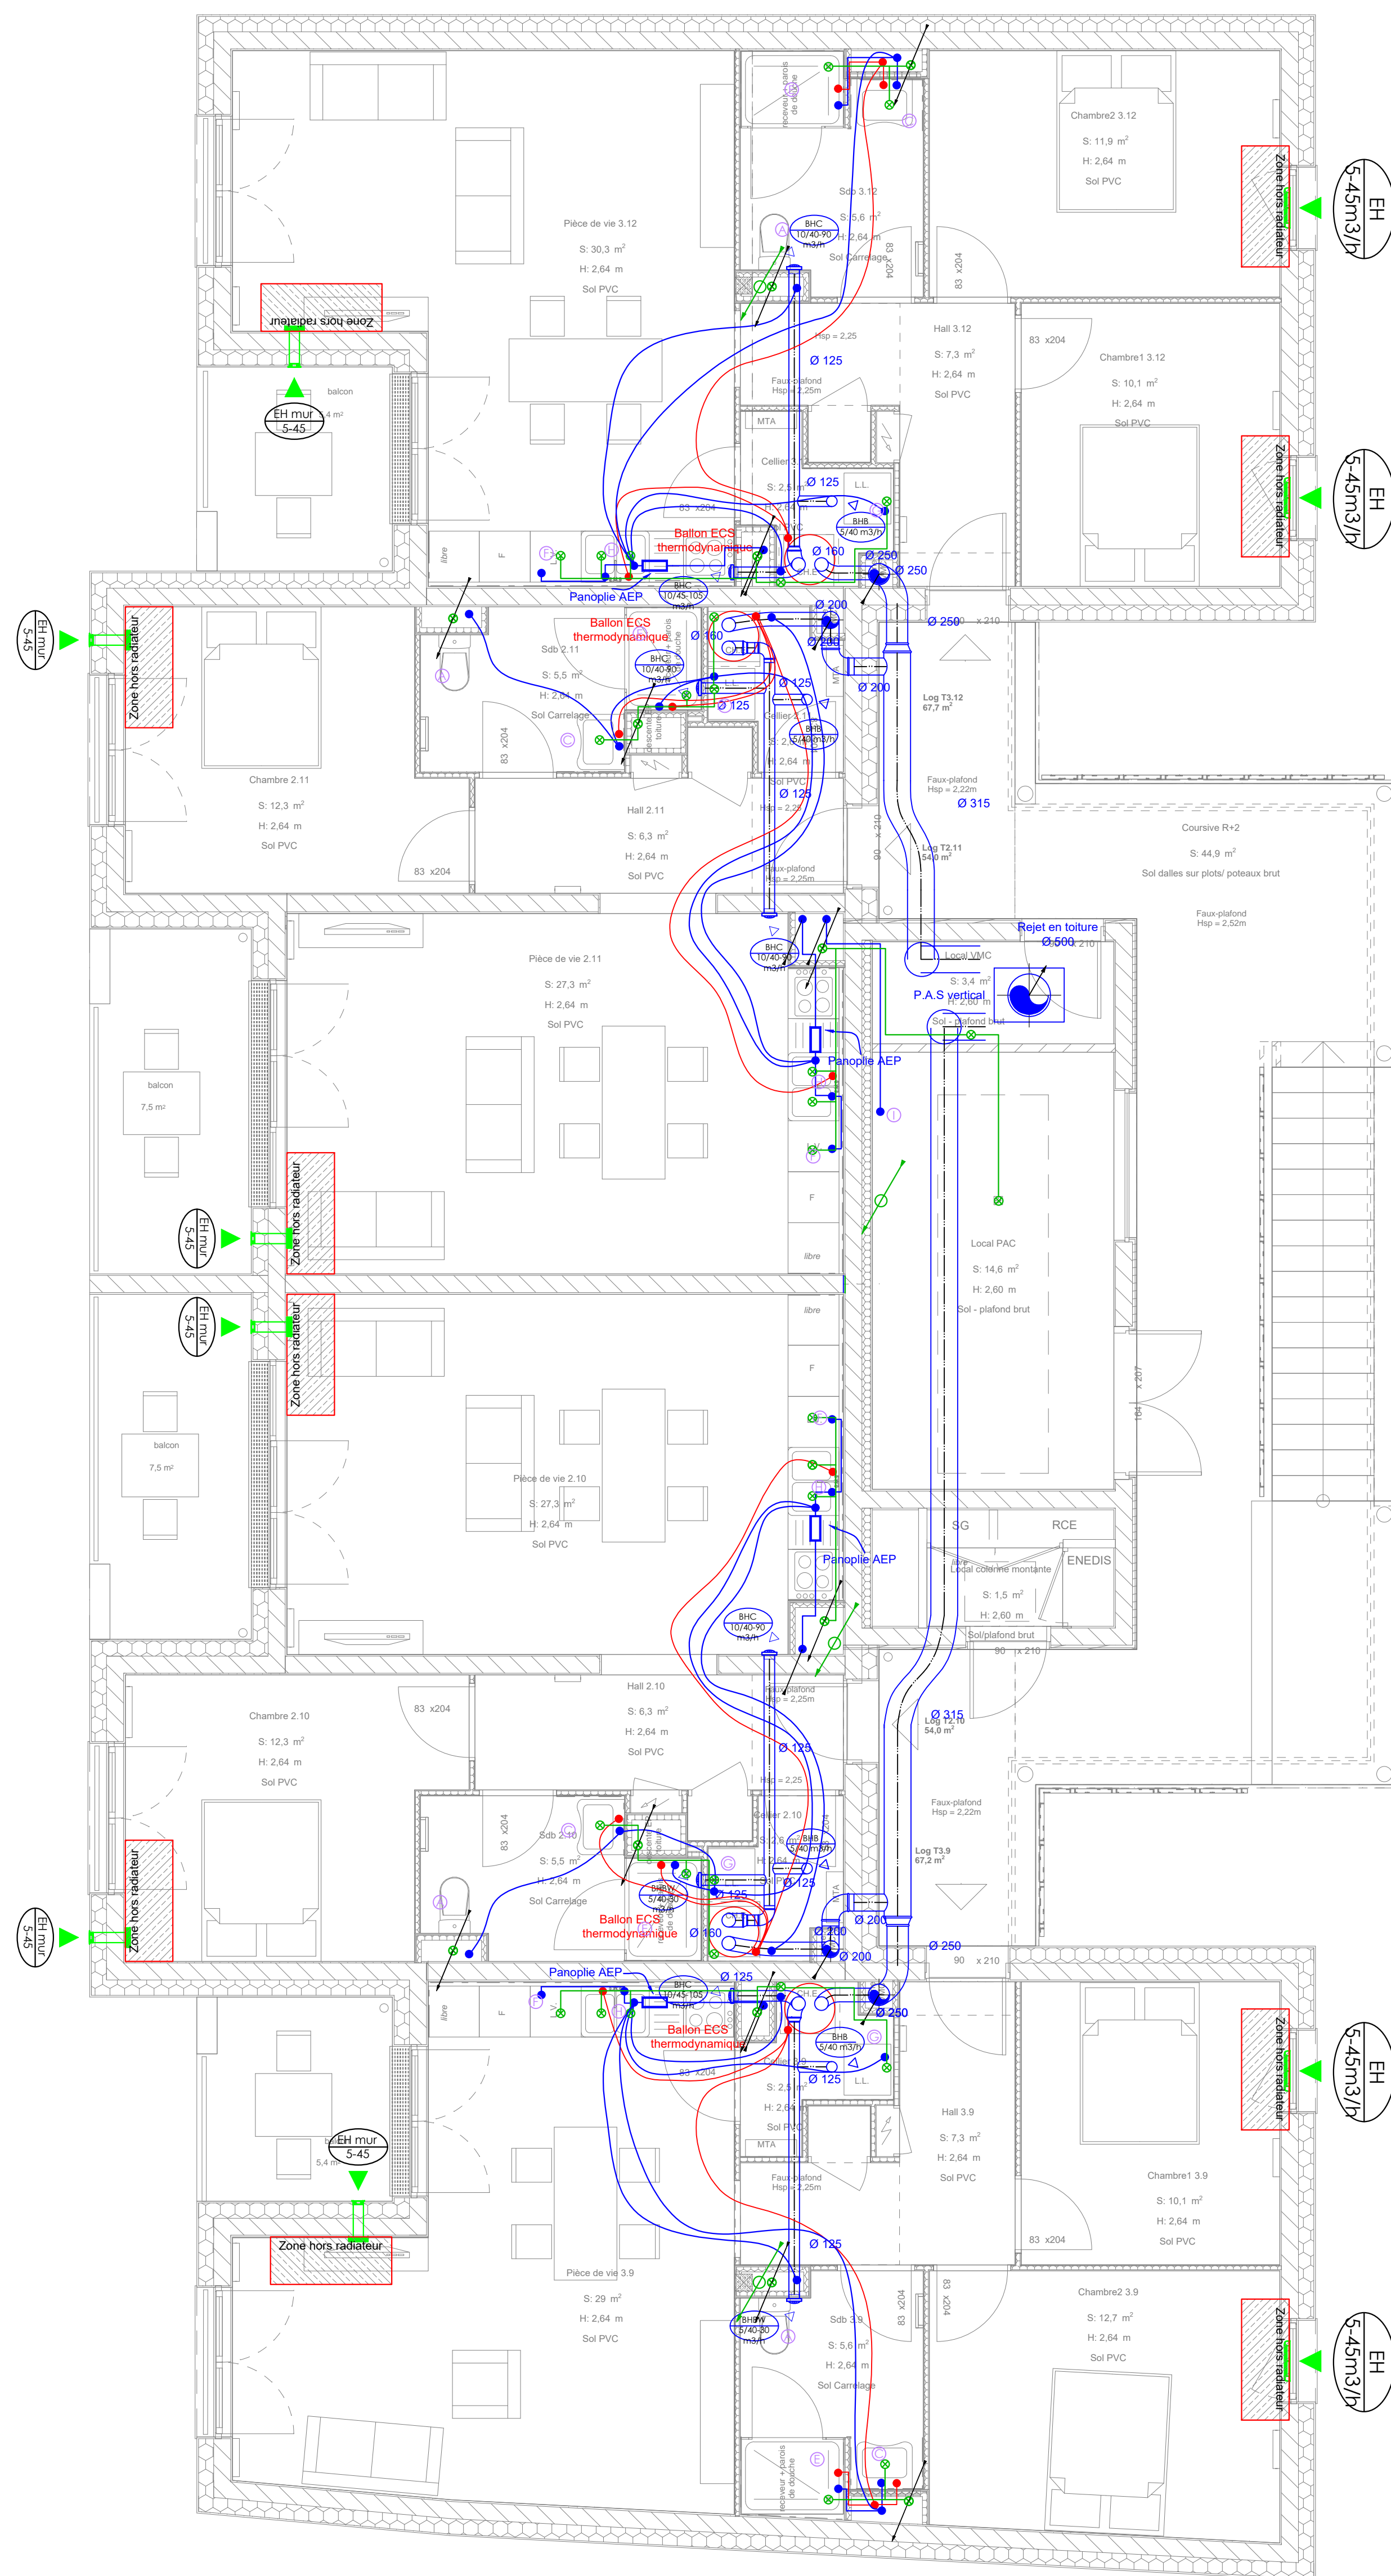

LEGENDE VENTILATION	
	Réseau d'extraction simple flux - VAC SPECIFIQUE Came acier galvanisé
	Boucle d'extraction simple flux autorégulable débit selon plan
	Entrée d'air hygroreglable débit selon plan

LEGENDE PLOMBERIE	
	Réseau EAU FROIDE - Tube cuivre écrou calorifugé
	Réseau EAU FROIDE - Tube PER encastré calorifugé
	Réseau EAU CHAUDE - Tube PER encastré calorifugé
	Réseau EAU CHAUDE - Tube cuivre écrou calorifugé
	Réseau évacuation des eaux usées - Tube PVC évacuation de type "NF-ME"
	Réseau évacuation des eaux pluviales - Tube PVC évacuation de type "NF-ME"

LEGENDE CHAUFFAGE	
	Réseau de chauffage en plâtre ou en plafond - Tube cuivre écrou calorifugé
	Réseau de chauffage encastré - Tube PER
	Radiateur à eau chaude
	Tête thermostatique

ETAGE 02